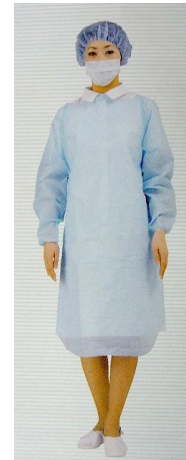

PEエプロン(袖付／袖なし)

テクセル袖付PEエプロン
(ブルー)

テクセルネオソフトPEエプロン
(袖なし)

NS アルファエプロン
(袖なし)

NS ディスポエプロン
(長袖)

※NS ディスポエプロンライトは
2色よりお選びいただけます

袖付PEエプロン・NSディスポエプロン・NSディスポエプロンライト(長袖) ネオソフトPEエプロン・NSアルファエプロン(袖なし)

血液・体液・排泄物等、あらゆる水分を通さないディスポのエプロンです。

院内における標準予防策(Standard Precautions)として、あらゆる用途にお使いいただけます。

ポリエチレン製のため、焼却しても有害ガスが発生しません。

首に掛けて後ろで結んで、簡単に着用できます。

外すときは首や腰のヒモをほどかなくても、強く引くだけで切れますのでスピーディです。

いずれも男女兼用フリーサイズでヒザ丈位の長さです。

NSアルファエプロン(袖なし)は3色、NSディスポエプロンライト(長袖)は2色の
カラーバリエーションがございますので、部署ごとに色を変えるなどの使い分けも可能です。