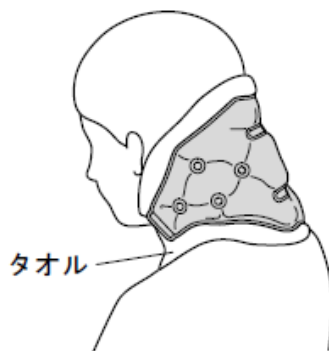

オオサキ ホットパック

上:ホットパック-C
下:ホットパック-L

ホットパック-C (頸部用・菱形)

ホットパック-L (腰部用・長方形)

適用部位全体を均一に暖めることのできるホットパックで、繰り返し使用が可能な製品です。
加温槽で70～80℃に保ったお湯に本品を沈め、15～20分程温めてから使用してください。

保温性に優れた蓄熱材を使用し、適用部全体を温めることができるよう、蓄熱材が均一になる形状に設計されています。

ホットパック-Cは頸部に当てやすい菱形、ホットパック-Lは腰部に適した長方形です。
適用部位に合わせてお使いください。

ヒルドパック-C(頸部用)

大きさ 縦185mm×横430mmのひし形

ヒルドパック-L(腰部用)

大きさ 縦265mm×横430mm

⚠ 背中、腰等の下に敷いて使用しないでください。
(蓄熱剤が漏れ出しやけどをするおそれがあります)

品名	寸法規格	入数	標準価格
ホットパック-C (頸部用)	185mm×430mm 菱形	10枚入	OPEN
ホットパック-L (腰部用)	265mm×430mm 長方形	5枚入	OPEN