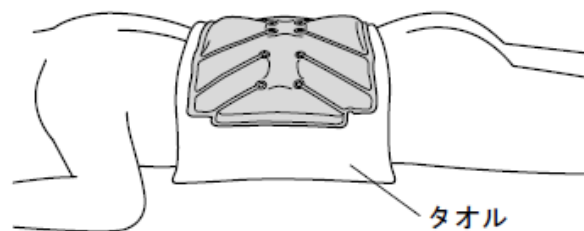

オオサキ ホットパック

上:ホットパック-C
下:ホットパック-L

ホットパック-C (頸部用・菱形)

ホットパック-L (腰部用・長方形)

適用部位全体を均一に暖めることのできるホットパックで、繰り返し使用が可能な製品です。
加温槽で70～80℃に保ったお湯に本品を沈め、15～20分程温めてから使用してください。

保温性に優れた蓄熱材を使用し、適用部全体を温めることができるよう、蓄熱材が均一になる形状に設計されています。

ホットパック-Cは頸部に当てやすい菱形、ホットパック-Lは腰部に適した長方形です。
適用部位に合わせてお使いください。

ヒルドパック-C(頸部用)

大きさ 縦185mm×横430mmのひし形

ヒルドパック-L(腰部用)

大きさ 縦265mm×横430mm

⚠ 背中、腰等の下に敷いて使用しないでください。
(蓄熱剤が漏れ出しやけどをするおそれがあります)

品名	寸法規格	入数	標準価格
ホットパック-C (頸部用)	185mm×430mm 菱形	10枚入	OPEN
ホットパック-L (腰部用)	265mm×430mm 長方形	5枚入	OPEN